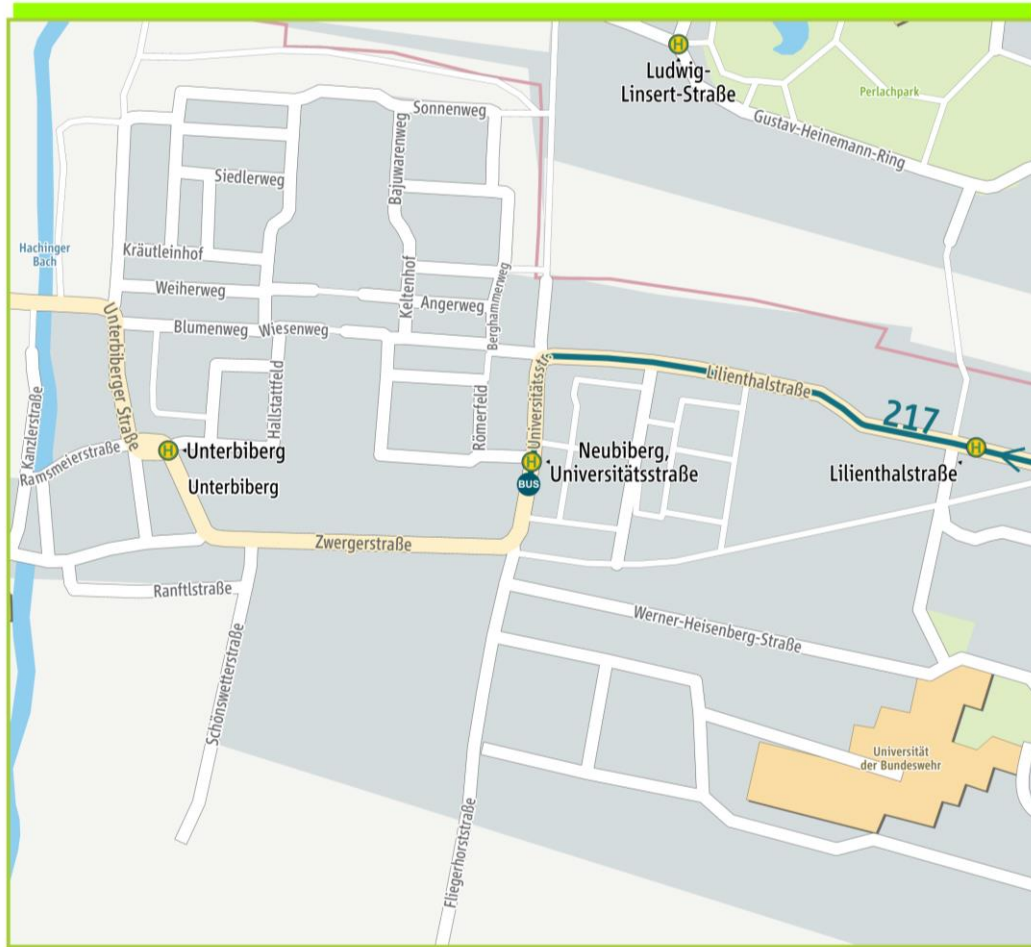

17:02 To Neubiberg, Universitätsstraße PDF

Exclude routes Forward trip Print

## Area Map: Ostbahnhof

- S-Bahn
- U-Bahn
- Footpath
- S S-Bahn
- P Departure with walk
- P Arrival with footpath
- H Stop

- |   |  |
|---|--|
| 1 | <span style="color: green;">S</span> Commuter railway S8 Flughafen München Gleis 1/2 Ostbahnhof S-Bahn Gleis 1 |
| 2 | <span style="color: red;">P</span> Footpath Ostbahnhof S-Bahn Gleis 1 Ostbahnhof U-Bahn Gleis 2                |
| 3 | Underground U5 Ostbahnhof U-Bahn Gleis 2 Neuperlach Süd Gleis 2  |

## Neuperlach Süd station map

# Area Map: Neubiberg, Universitätsstraße

Kartengrundlage ©PTV AG/HERE; Hauskoord.©LVG Bayern

— MVV-Regionalbus    MVV-Regionalbus    Stop

1 Bus 217 Neuperlach Süd Neubiberg, Universitätsstraße